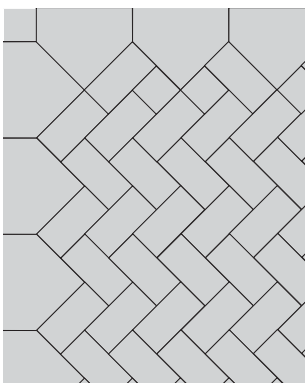

Ha 05

Stein-system	Rastermaß cm	Steine ca. m²
Indivo-Systempfl.	Bischofsm. 20 x 10	3,6 lfd. M. 49