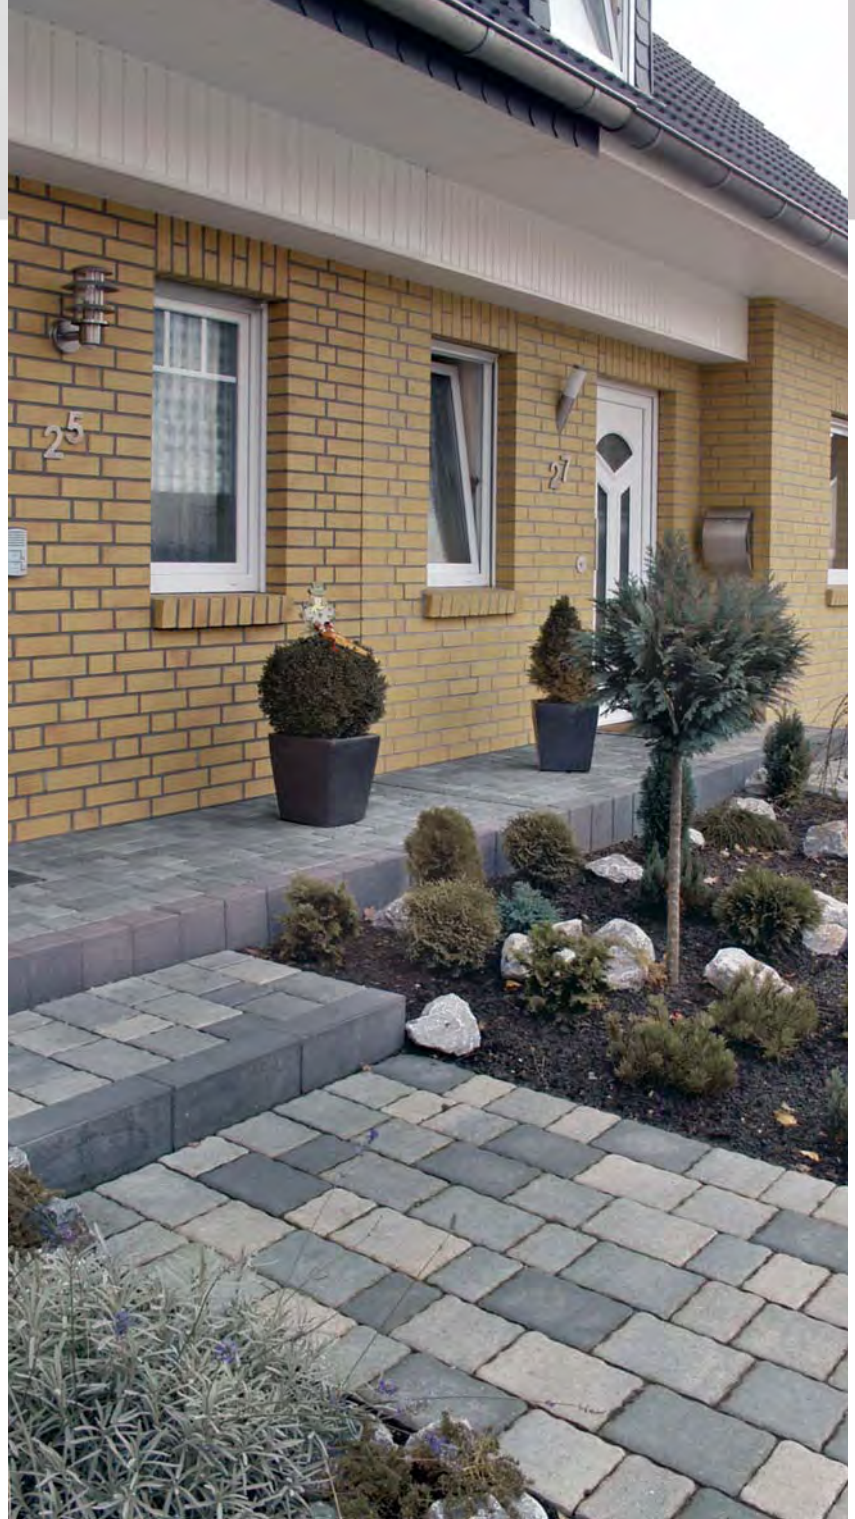

Großrustikal

Großrustikal, braun-schwarz nuanciert

Großrustikal, anthrazit

Pflaster wie in vergangenen Zeiten – und zwar im großen Stil. Kräftige, bewusst unregelmäßig gehaltene Steinkonturen kennzeichnen das Erscheinungsbild des Pflasters Großrustikal. Als Öko-Variante ist Großrustikal auch mit losen Abstandhaltern verlegbar oder gleich als Großrustikal-Filter lieferbar.

Großrustikal, braun-schwarz nuanciert

Großrustikal, grau-schwarz nuanciert

Ausführung

nach DIN EN 1338, mit Abstandhaltern, mit strukturierter Oberfläche und konturierter rustikaler Fäse. Auch als Filterpflaster nach den BDB-Richtlinien lieferbar, siehe Großrustikal-Filter.