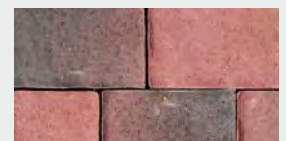

Großrustikal

Großrustikal, braun-schwarz nuanciert

Großrustikal, anthrazit

Pflaster wie in vergangenen Zeiten – und zwar im großen Stil. Kräftige, bewusst unregelmäßig gehaltene Steinkonturen kennzeichnen das Erscheinungsbild des Pflasters Großrustikal. Als Öko-Variante ist Großrustikal auch mit losen Abstandhaltern verlegbar oder gleich als Großrustikal-Filter lieferbar.

Farben:

grau

grau-schwarz nuanciert

anthrazit

rot-schwarz nuanciert

braun-schwarz nuanciert