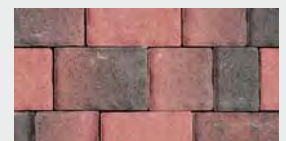

Rustikal

Rustikal Pflaster gehört zu den nostalgisch anmutenden Bodenbelägen, das in drei aufeinander abgestimmten Steingrößen geliefert wird. Seine natürliche Optik, mit der unregelmäßigen rundlichen Fase und der strukturierten Oberfläche, lässt ein lebendiges Pflasterbild entstehen, das auch, oder gerade in Verbindung mit den verfügbaren Farben, eindrucksvolle Objektgestaltung zulässt. Mit dem systemkonformen Pflasterkreis bieten sich weitere Möglichkeiten, eigene Ideen zu verwirklichen – etwa bei der Gliederung einer großen Fläche oder wenn es gilt, einen besonderen Blickfang vor dem Haus zu schaffen. Seit vielen Jahren ein gerne verlegtes Steinsystem.

Rustikal, grau-schwarz nuanciert

Rustikal, braun-schwarz nuanciert, Kreissteine

Rustikal, grau, Bänderung Indivo-Designpflaster 30x20 cm, basalt-anthrazit wassergestrahlt

Rustikal, grau, Kreissteine

Rustikal, braun

(Steinformaten nicht einzeln lieferbar, m² je Lage beinhaltet alle Steinformaten)

Farben: grau, anthrazit, braun, grau-schwarz nuanciert, rot-schwarz nuanciert, braun-schwarz nuanciert

Rustikal Kreissteine

Farben: alle außer braun

Farben:

grau

grau-schwarz nuanciert

anthrazit

rot-schwarz nuanciert

braun

braun-schwarz nuanciert