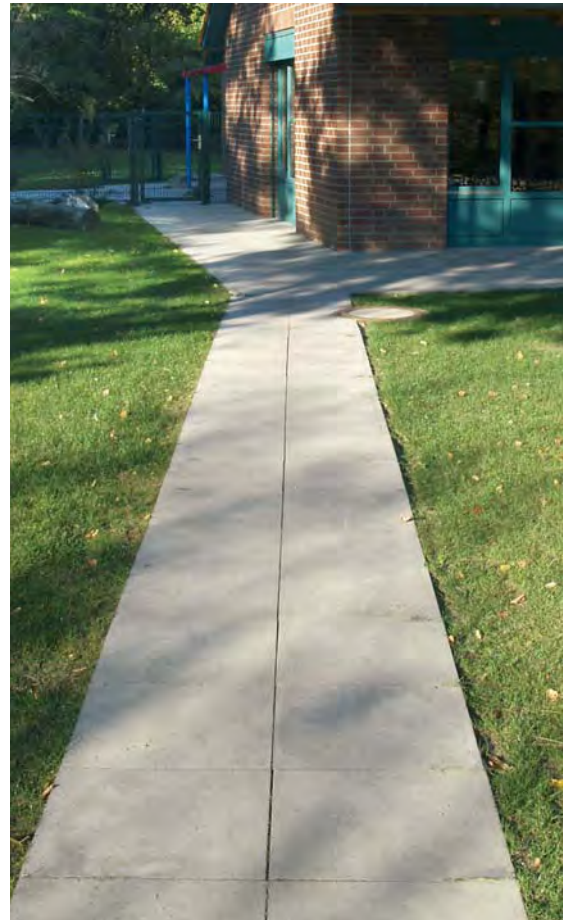

Gartenplatten & Stadionplatte

Garten- oder Gehwegplatten sowie Waschbetonplatten gehören im privaten aber auch im öffentlichen Bereich zu den gerne verwendeten Flächenbelägen. Hier bieten wir Ihnen eine große Auswahl unterschiedlicher Formate und Stärken an. Komplettiert wird dieses Sortiment mit der Stadionplatte, die senkrecht eingebaut wird.

Gartenplatte 50x50 cm, mit Fase, anthrazit

Waschbetonplatte
Leinekies

Waschbetonplatte
Quarzkies

Waschbetonplatte
Nordisch-weiß

Stadionplatte 50x50 cm, anthrazit

Gartenplatte 50x50 cm, ohne Fase, grau

	Format L x B x D	Steine/Lage	1 Lage in m ²	Steine/m ²	ca. Gewicht	Ausführung
Gartenplatte	30 x 30 x 4,5 cm	54 Stück	4,91 m ²	11,00 Stück	100 kg/m ²	ohne Fase
Gartenplatte	30 x 30 x 6 cm	42 Stück	3,82 m ²	11,00 Stück	140 kg/m ²	ohne Fase
Gartenplatte	30 x 30 x 8 cm	32 Stück	2,91 m ²	11,00 Stück	188 kg/m ²	ohne Fase
Gartenplatte	40 x 40 x 5 cm	48 Stück	7,68 m ²	6,25 Stück	120 kg/m ²	ohne Fase
Gartenplatte	50 x 50 x 5 cm	24 Stück	6,00 m ²	4,00 Stück	120 kg/m ²	ohne Fase
Gartenplatte	50 x 25 x 5cm	48 Stück	6,00 m ²	8,00 Stück	120 kg/m ²	ohne Fase
Gartenplatte	50 x 50 x 8 cm	16 Stück	4,00 m ²	4,00 Stück	180 kg/m ²	ohne Fase
Farbe:	grau					
Gartenplatte	50 x 50 x 5 cm	4 Stück	1,00 m ²	4,00 Stück	116 kg/m ²	mit Fase
Stadionplatte*	50 x 50 x 8 cm	16 Stück			45 kg/Stück	einseitige Fase
Farben:	grau, anthrazit					
Waschbetonplatte	50 x 50 x 5 cm			4,00 Stück	116 kg/m ²	ohne Fase
Farben:	Leinekies, Quarzkies, Nordisch-weiß					

*wird aufrecht/senkrecht als Randeinfassung verarbeitet.